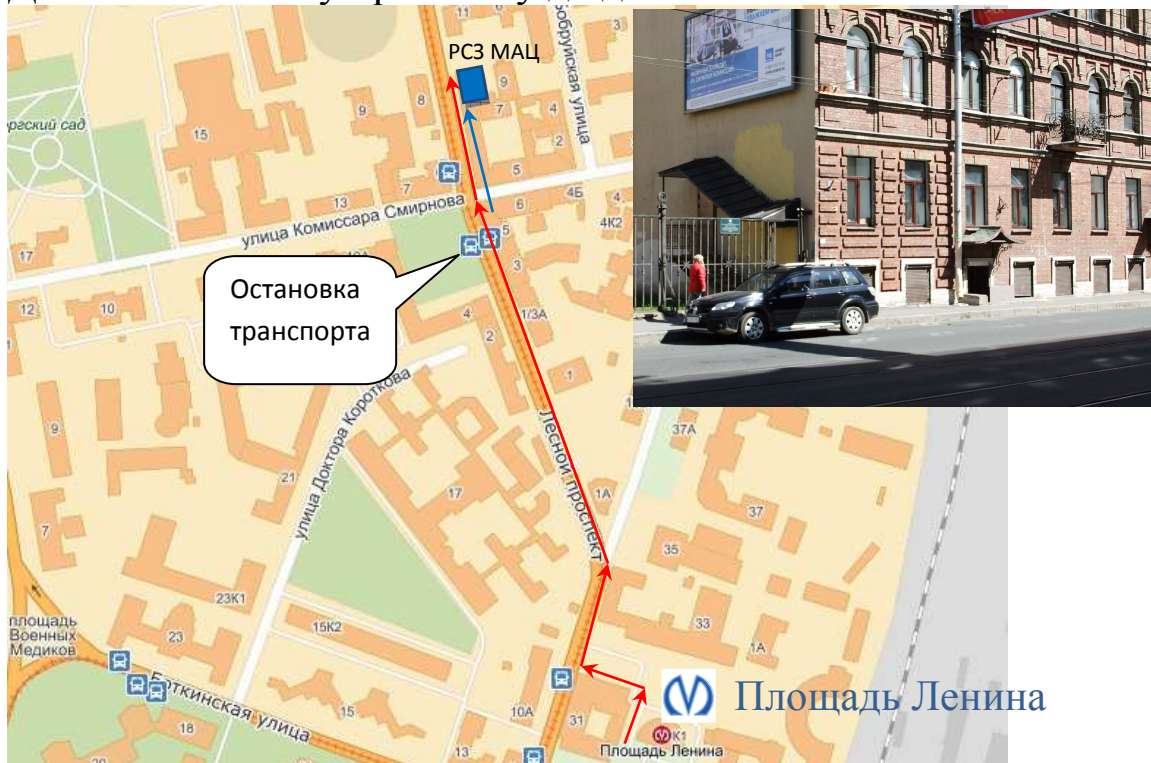

## Схема проезда до ООО "РСЗ МАЦ" (Лесной пр., д.9)

### 1. Пешком от ст. метро "Площадь Ленина" (650 м.).

Выйти из станции метро "Площадь Ленина" (Выход на улицу Боткинскую), Повернуть направо и идти до ул. Лебедева. Повернуть направо и идти до перекрёстка с Лесным проспектом. Далее по Лесному проспекту до д. 9.

### 2. На маршрутном транспорте до остановки ул. Комиссара Смирнова.

Маршрутные такси: К 143, К152, К367

Автобус - 86

Трамвай - 20