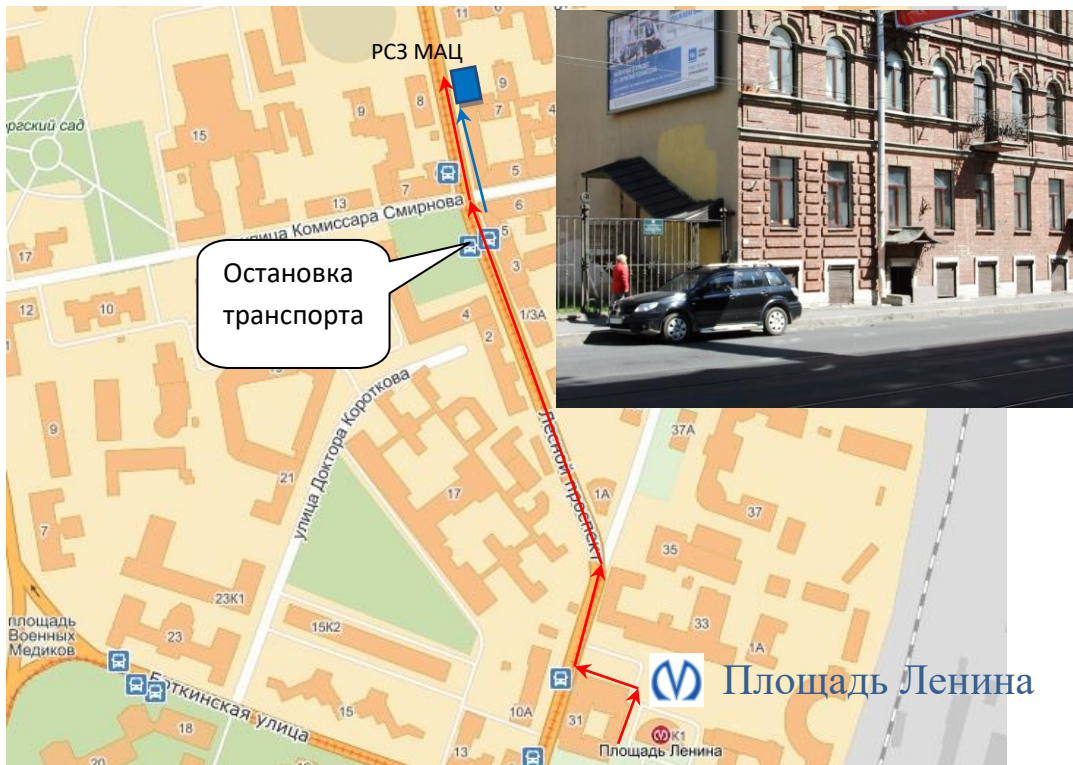

## Схема проезда до ООО "РСЗ МАЦ" (Лесной пр., д.9)

### 1. Пешком от ст. метро "Площадь Ленина" (650 м.)

Выйти из станции метро "Площадь Ленина" (Выход на улицу Боткинскую), повернуть направо и идти до ул. Лебедева. Повернуть направо и идти до перекрёстка с Лесным проспектом. Далее по Лесному проспекту до д. 9.

### 2. На маршрутном транспорте до остановки ул. Комиссара Смирнова

Автобус – 86, 267.

Трамвай – 20, 40, 61.